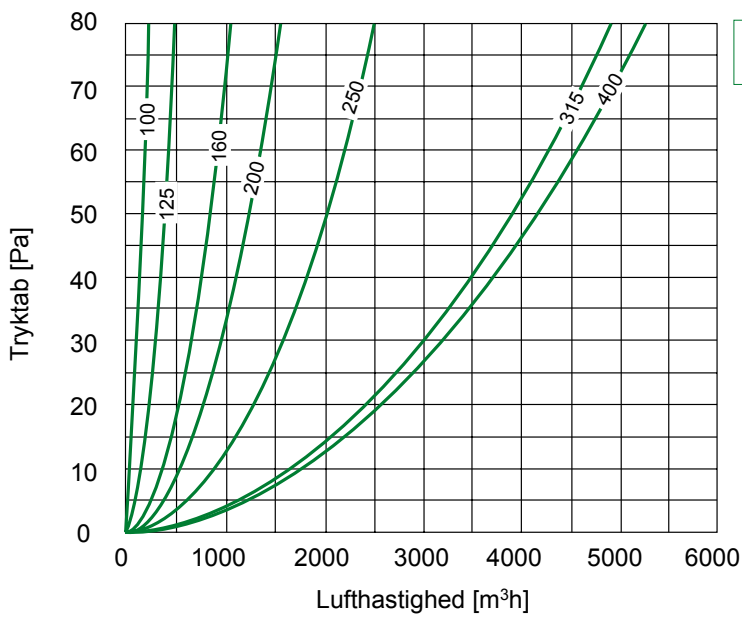

## Kontraspjæld Type KSP

KSP - Ø<sub>1</sub>

└ Diameter

Kontraspjæld til kanalsystemer, spjældhus fremstillet af galvaniseret stålplade. De to blade i aluminium har fjedertryk. Spjældet må kun monteres i lodret stilling.

Ø1 nom	L	Vægt
mm	mm	kg
100	88	0,13
125	88	0,17
160	88	0,24
200	88	0,29
250	128	0,68
315	128	0,81
400	198	1,68

Må ikke anvendes ved røgventileret